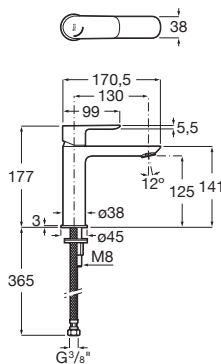

CALA

Baterie lavoar cu înălțime medie, corp neted, aerator, ventil și racorduri flexibile; tehnologie Cold Start

PRE (FĂRĂ TVA) (FĂRĂ TVA)

434,00 LEI

SCHIȚE TEHNICE

CARACTERISTICI

Economie de apă și de energie

Filet racord apă: 3/8"

Finisaj: Crom

Furtunuri de alimentare flexibile incluse

Locație de aplicare: Lavoar

Mounting type: Montat pe margine

Tip mixer: Cu monocomandă

WasteNotIncluded

Evershine

SoftTurn®

COMPATIBIL CU

Sifonlavoar cu ventil click clack, crom, Ø 65

505401000

Sifonlavoar cu ventil click clack, ceramic, Ø 65

505401100

Cala

Un corp cilindric i subire de doar 38 mm i un mâner dreptunghiular plat, în perfectă armonie cu forma pipei, sunt esena designului Cala. Combinaia fundamentală de elemente vizuale pentru a crea cele mai bune proporii i cel mai bun stil. Această colecie cuprinzătoare include o gamă largă de baterii de lavoar, cadă, du i bideu.